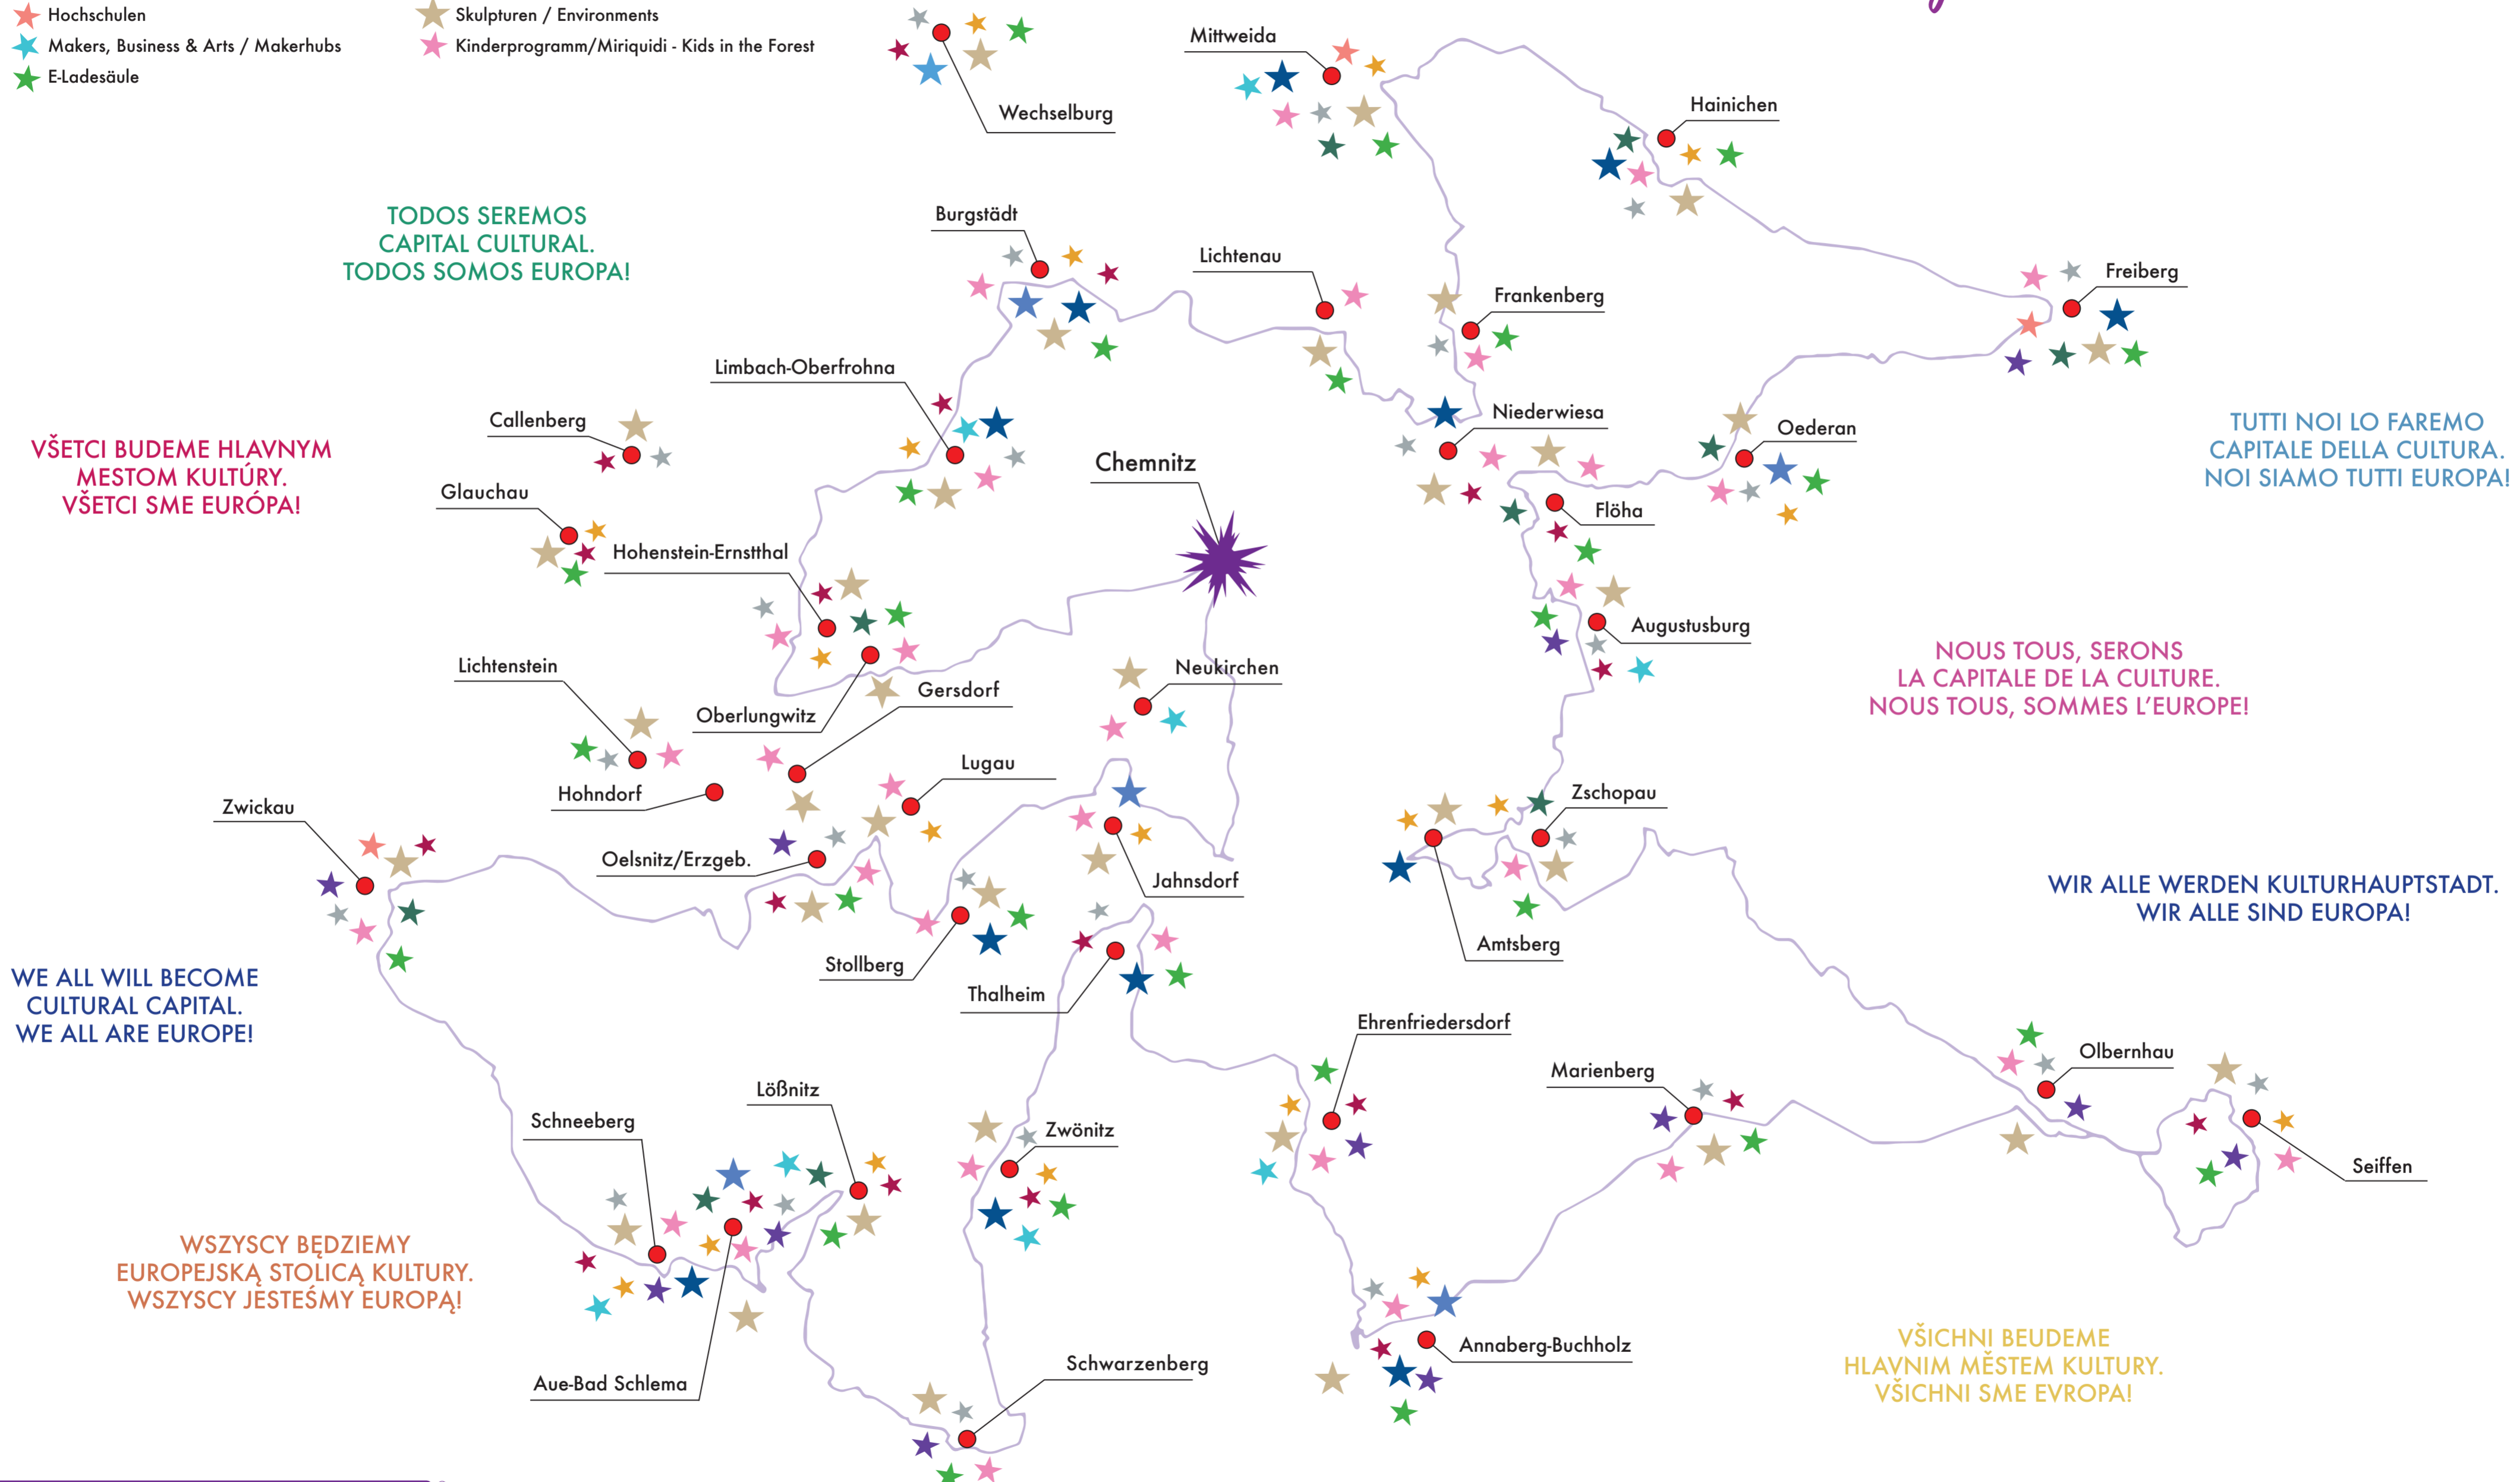

Die ★ stehen für einzelne Elemente am PURPLE PATH:

- ★ Ausgezeichnete Macher
- ★ Ausstellungen/Kunst- und Kulturhäuser
- ★ Gedenkstätten und KZs
- ★ Hochschulen
- ★ Makers, Business & Arts / Makerhubs
- ★ E-Ladesäule

- ★ Prayers & Angels / Kirchen und Glaubensgemeinschaften
- ★ Museen
- ★ Partnerstadtprogramme/European Neighbours
- ★ Skulpturen / Environments
- ★ Kinderprogramm/Miriquidi - Kids in the Forest

TODOS SEREMOS
 CAPITAL CULTURAL.
 TODOS SOMOS EUROPA!

VŠETCI BUDEME HLAVNYM
 MESTOM KULTÚRY.
 VŠETCI SME EURÓPA!

TUTTI NOI LO FAREMO
 CAPITALE DELLA CULTURA.
 NOI SIAMO TUTTI EUROPA!

NOUS TOUS, SERONS
 LA CAPITALE DE LA CULTURE.
 NOUS TOUS, SOMMES L'EUROPE!

WE ALL WILL BECOME
 CULTURAL CAPITAL.
 WE ALL ARE EUROPE!

WIR ALLE WERDEN KULTURHAUPTSTADT.
 WIR ALLE SIND EUROPA!

WSZYSCY BĘDZIEMY
 EUROPEJSKĄ STOLICĄ KULTURY.
 WSZYSCY JESTEŚMY EUROPA!

VŠICHNI BUDEME
 HLAVNIM MĚSTEM KULTURY.
 VŠICHNI SME EVROPA!