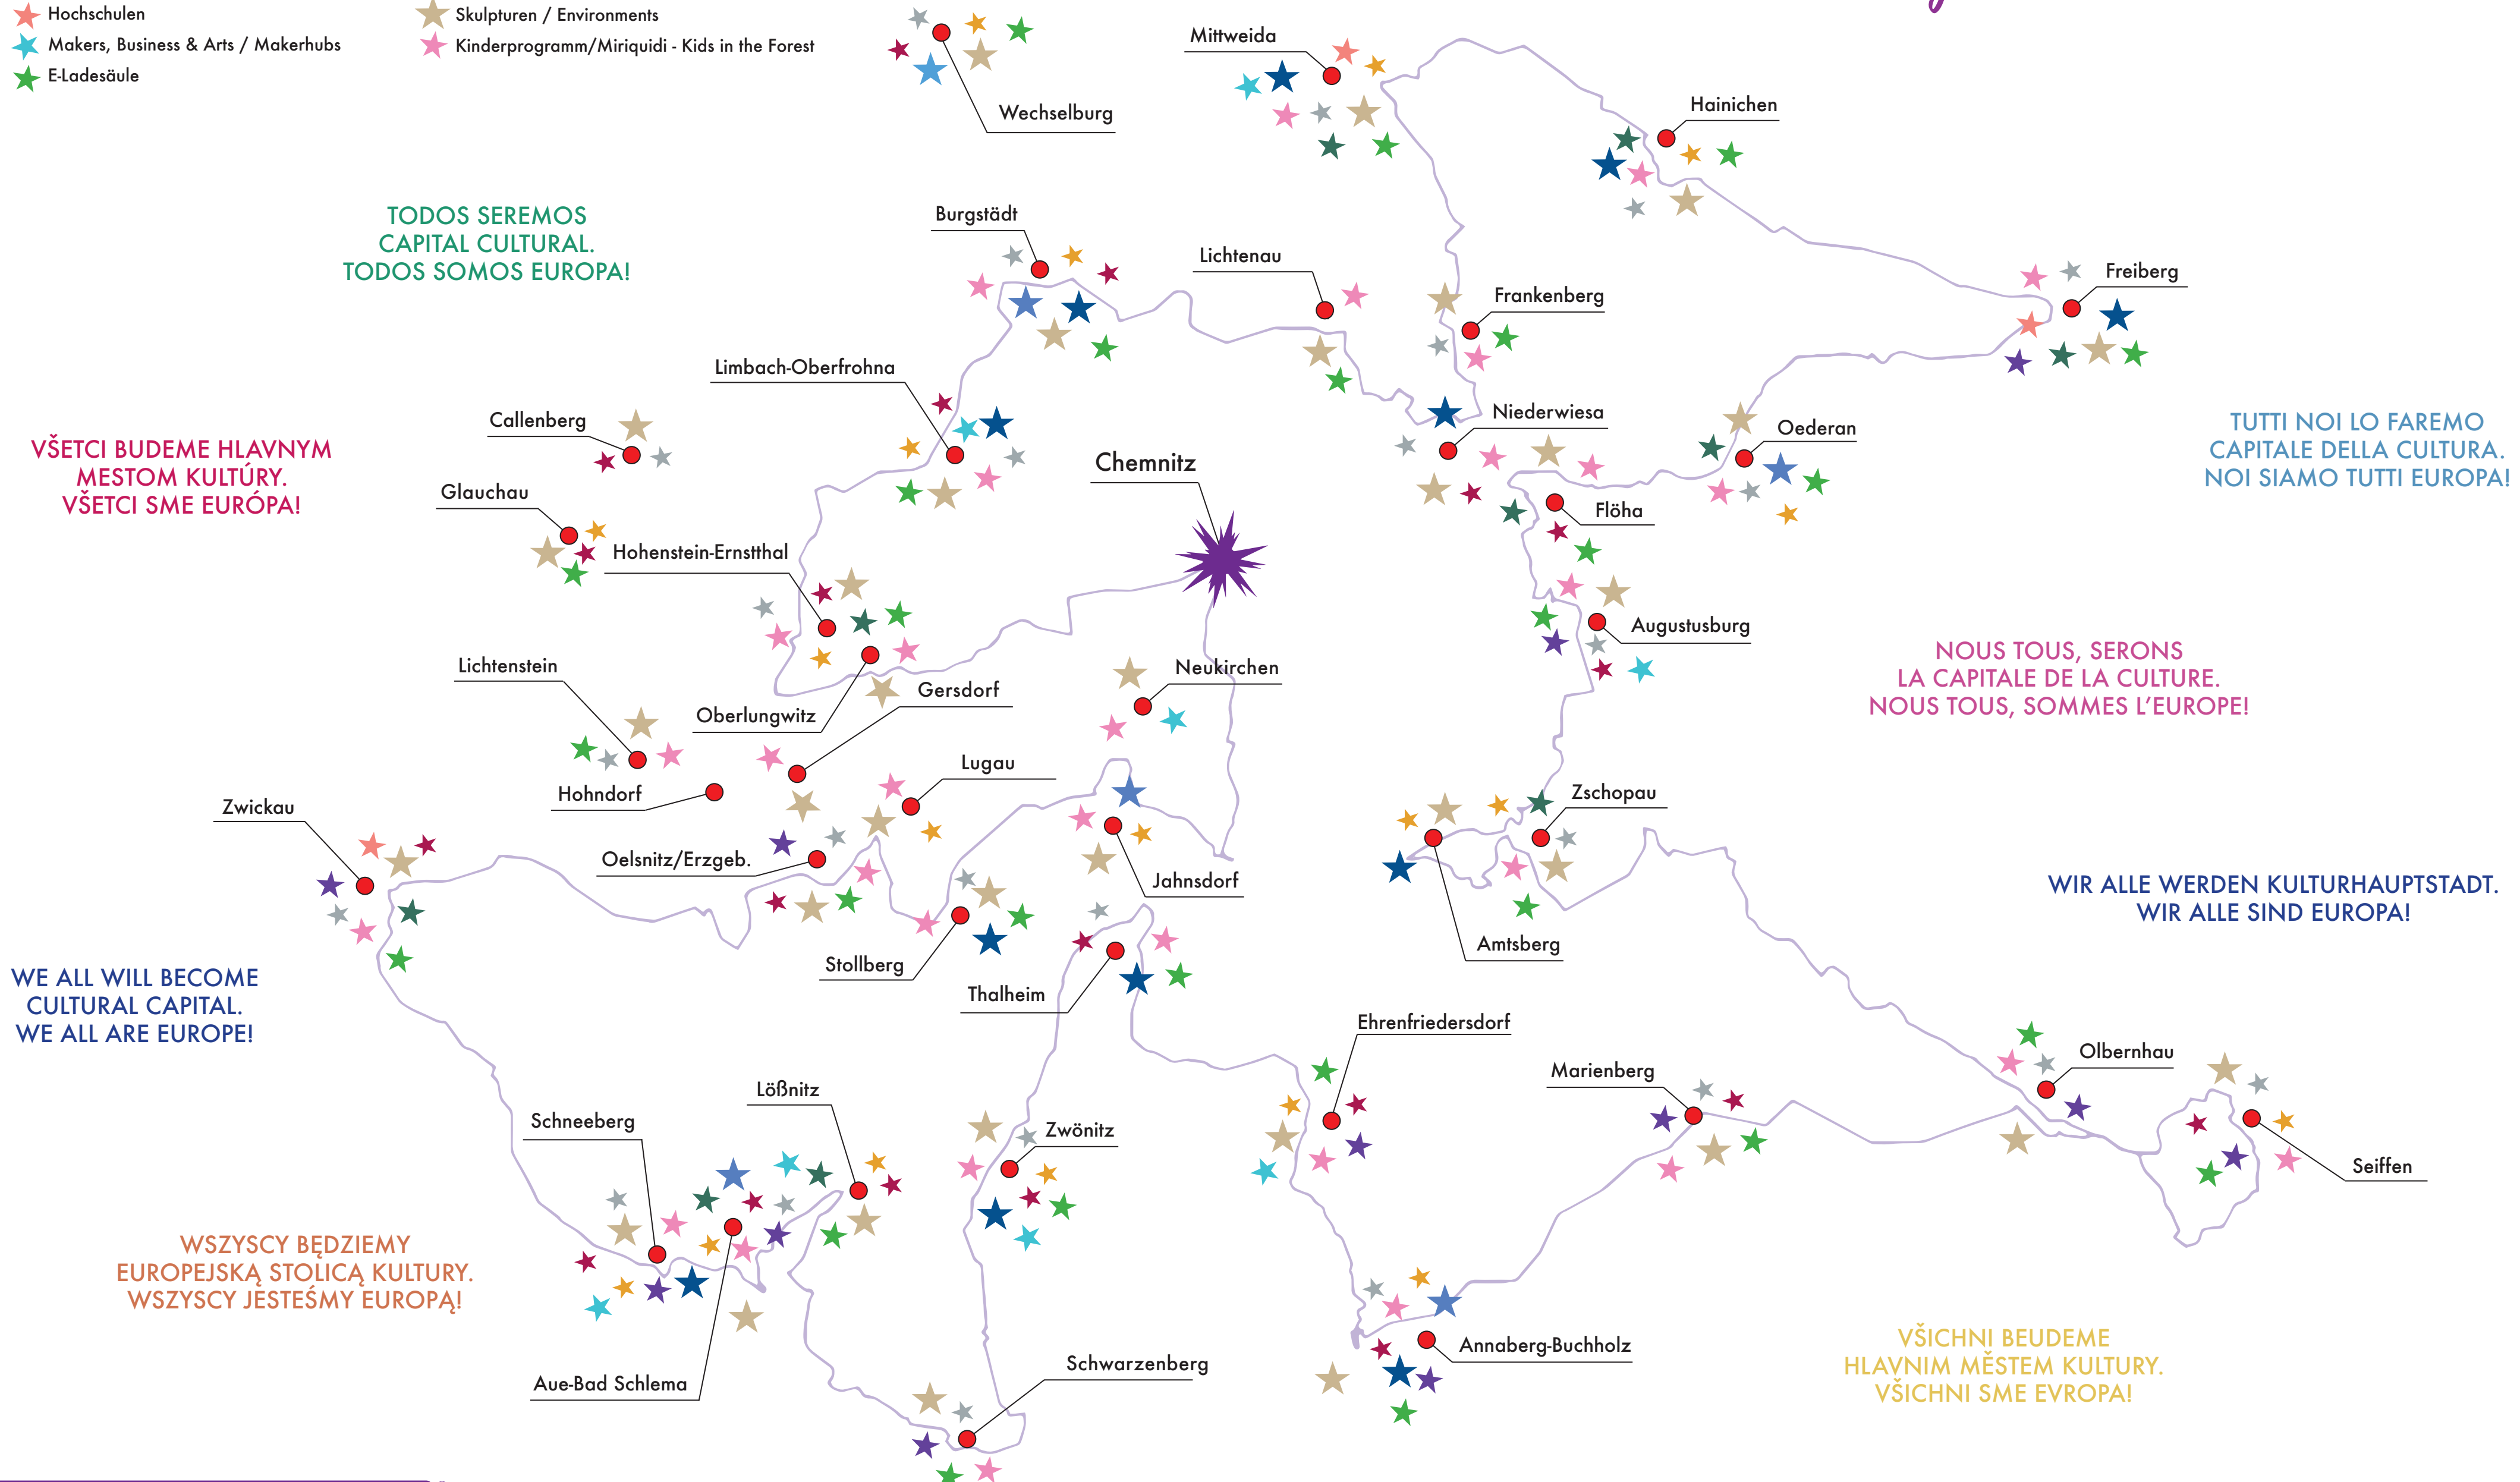

Die ★ stehen für einzelne Elemente am PURPLE PATH:

- ★ Ausgezeichnete Macher
- ★ Prayers & Angels / Kirchen und Glaubensgemeinschaften
- ★ Ausstellungen/Kunst- und Kulturhäuser
- ★ Museen
- ★ Gedenkstätten
- ★ Partnerstadtprogramme/European Neighbours
- ★ Hochschulen
- ★ Skulpturen / Environments
- ★ Makers, Business & Arts / Makerhubs
- ★ Kinderprogramm/Miriquidi - Kids in the Forest
- ★ E-Ladesäule

TODOS SEREMOS
 CAPITAL CULTURAL.
 TODOS SOMOS EUROPA!

VŠETCI BUDEME HLAVNYM
 MESTOM KULTÚRY.
 VŠETCI SME EURÓPA!

TUTTI NOI LO FAREMO
 CAPITALE DELLA CULTURA.
 NOI SIAMO TUTTI EUROPA!

NOUS TOUS, SERONS
 LA CAPITALE DE LA CULTURE.
 NOUS TOUS, SOMMES L'EUROPE!

WE ALL WILL BECOME
 CULTURAL CAPITAL.
 WE ALL ARE EUROPE!

WIR ALLE WERDEN KULTURHAUPTSTADT.
 WIR ALLE SIND EUROPA!

WSZYSCY BĘDZIEMY
 EUROPEJSKĄ STOLICĄ KULTURY.
 WSZYSCY JESTEŚMY EUROPA!

VŠICHNI BUDEME
 HLAVNIM MĚSTEM KULTURY.
 VŠICHNI SME EVROPA!